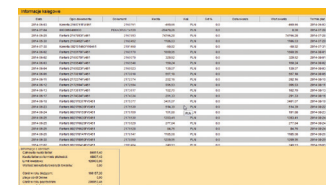

3 Skompletuj zestaw

Ta opcja wyszukiwania przewidziana jest do tego aby umożliwić Państwu dobranie odpowiednich artykułów, które tworzą kompletny zestaw. Nasi specjaliści przygotowali pasujące do siebie produkty które tworzą całość. Dzięki temu mamy pewność że dobierzemy pasujące do siebie elementy. Funkcja ta przedstawiona jest w strukturze drzewa w celu ułatwienia korzystania z tej funkcji.

4 Praca z wieloma koszykami

Dzięki możliwości pracy z wieloma koszykami mogą Państwo robić jednocześnie zakupy dla kilku swoich inwestycji. Wystarczy zaznaczyć artykuł i przeciągnąć go do właściwego koszyka. Wiele koszyków to możliwość kompleksowego zamawiania towaru!

5 Generator ofert

Użytkownicy mają możliwość przygotowania własnej oferty dla swoich klientów. Wystarczy wybrać artykuły, dodać swoje logo, skalkulować ceny i gotowe.

6 Listy zakupów

Możliwość tworzenia własnych list zakupów dla towarów często zamawianych. Koniec z ciągłym kompletowaniem towarów do każdego zamówienia.

7 Podgląd zleceń

W każdej chwili mają Państwo wgląd do wszystkich zleceń realizowanych przez swoją firmę: oferty, zlecenia zakupu, faktury, dokumenty WZ i inne.

- dostęp do zleceń złożonych w przeszłości
- śledzenie bieżących statusów realizacji zleceń
- możliwość szybkiego zamawiania towaru ze starych zleceń
- możliwość podglądu i drukowania wielu dokumentów w PDF

8 Informacje księgowe

W każdej chwili mają Państwo dostęp do bieżących informacji księgowych. Mogą Państwo sprawdzić otwarte faktury do zapłacenia, limit kredytowy, zrealizowany obrót, wartość niewyfakturowanych towarów. Po zaznaczeniu dokumentu istnieje możliwość jego pobrania jako PDF. W ten sposób mogą Państwo podglądać np. faktury.

Serwis HTI24 dostępny tylko dla Partnerów Handlowych Grupy HTI. W celu uzyskania dostępu do HTI24 skontaktuj się z naszym Przedstawicielem Handlowym.