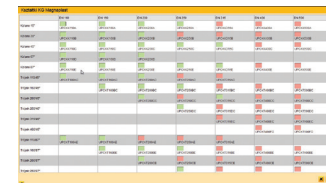

3 Skompletuj zestaw

Ta opcja wyszukiwania przewidziana jest do tego aby umożliwić Państwu dobranie odpowiednich artykułów, które tworzą kompletny zestaw. Nasi specjaliści przygotowali pasujące do siebie produkty które tworzą całość. Dzięki temu mamy pewność że dobierzemy pasujące do siebie elementy. Funkcja ta przedstawiona jest w strukturze drzewa w celu ułatwienia korzystania z tej funkcji.

4 Praca z wieloma koszykami

Dzięki możliwości pracy z wieloma koszykami mogą Państwo robić jednocześnie zakupy dla kilku swoich inwestycji. Wystarczy zaznaczyć artykuł i przeciągnąć go do właściwego koszyka. Wiele koszyków to możliwość kompleksowego zamawiania towaru!

5 Generator ofert

Użytkownicy mają możliwość przygotowania własnej oferty dla swoich klientów. Wystarczy wybrać artykuły, dodać swoje logo, skalkulować ceny i gotowe.

6 Listy zakupów

Możliwość tworzenia własnych list zakupów dla towarów często zamawianych. Koniec z ciągłym kompletowaniem towarów do każdego zamówienia.

7 Podgląd zleceń

W każdej chwili mają Państwo wgląd do wszystkich zleceń realizowanych przez swoją firmę: oferty, zlecenia zakupu, faktury, dokumenty WZ i inne.

- dostęp do zleceń złożonych w przeszłości
- śledzenie bieżących statusów realizacji zleceń
- możliwość szybkiego zamawiania towaru ze starych zleceń
- możliwość podglądu i drukowania wielu dokumentów w PDF

8 Informacje księgowe

W każdej chwili mają Państwo dostęp do bieżących informacji księgowych. Mogą Państwo sprawdzić otwarte faktury do zapłacenia, limit kredytowy, zrealizowany obrót, wartość niewyfakturowanych towarów. Po zaznaczeniu dokumentu istnieje możliwość jego pobrania jako PDF. W ten sposób mogą Państwo podglądać np. faktury.

Serwis HTI24 dostępny tylko dla Partnerów Handlowych Grupy HTI. W celu uzyskania dostępu do HTI24 skontaktuj się z naszym Przedstawicielem Handlowym.