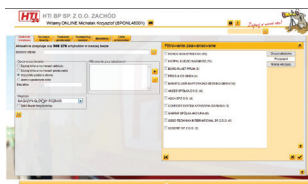

3 Skompletuj zestaw

Ta opcja wyszukiwania przewidziana jest do tego aby umożliwić Państwu dobranie odpowiednich artykułów, które tworzą kompletny zestaw. Nasi specjaliści przygotowali pasujące do siebie produkty które tworzą całość. Dzięki temu mamy pewność że dobierzemy pasujące do siebie elementy. Funkcja ta przedstawiona jest w strukturze drzewa w celu ułatwienia korzystania z tej funkcji.

4 Praca z wieloma koszykami

Dzięki możliwości pracy z wieloma koszykami mogą Państwo robić jednocześnie zakupy dla kilku swoich inwestycji. Wystarczy zaznaczyć artykuł i przeciągnąć go do właściwego koszyka. Wiele koszyków to możliwość kompleksowego zamawiania towaru!

5 Generator ofert

Użytkownicy mają możliwość przygotowania własnej oferty dla swoich klientów. Wystarczy wybrać artykuły, dodać swoje logo, skalkulować ceny i gotowe.

6 Listy zakupów

Możliwość tworzenia własnych list zakupów dla towarów często zamawianych. Koniec z ciągłym kompletowaniem towarów do każdego zamówienia.

7 Podgląd zleceń

W każdej chwili mają Państwo wgląd do wszystkich zleceń realizowanych przez swoją firmę: oferty, zlecenia zakupu, faktury, dokumenty WZ i inne.

- dostęp do zleceń złożonych w przeszłości
- śledzenie bieżących statusów realizacji zleceń
- możliwość szybkiego zamawiania towaru ze starych zleceń
- możliwość podglądu i drukowania wielu dokumentów w PDF

8 Informacje księgowe

W każdej chwili mają Państwo dostęp do bieżących informacji księgowych. Mogą Państwo sprawdzić otwarte faktury do zapłacenia, limit kredytowy, zrealizowany obrót, wartość niewyfakturowanych towarów. Po zaznaczeniu dokumentu istnieje możliwość jego pobrania jako PDF. W ten sposób mogą Państwo podglądać np. faktury.

Serwis HTI24 dostępny tylko dla Partnerów Handlowych Grupy HTI. W celu uzyskania dostępu do HTI24 skontaktuj się z naszym Przedstawicielem Handlowym.