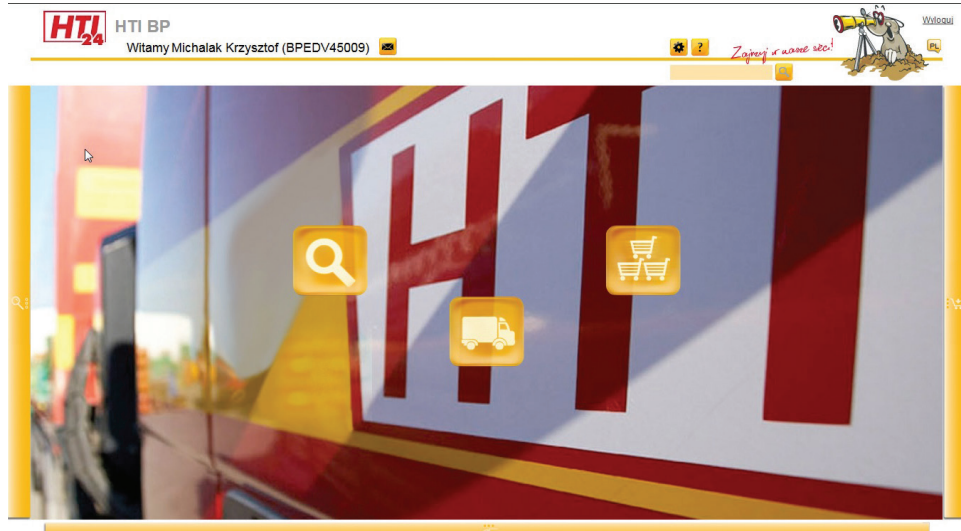

Korzystanie z serwisu jest:

- **proste i intuicyjne**
główne menu nawigacyjne składające się z trzech przycisków daje szybki dostęp do podstawowych funkcji systemu,
- **bezpieczne**
dostęp do systemu jest chroniony unikalnym loginem i hasłem, a dzięki dodatkowemu certyfikatowi SSL zapewnione jest najwyższe bezpieczeństwo w transmisji danych.

HTI
HANDEL TECHNIKĄ INFRASTRUKTURY

**HTI24 TWOJĄ PLATFORMĄ
WIEDZY I INFORMACJI**

Zeskanuj kod i pobierz aplikację mobilną na tablety i smartfony!

1 Inteligentne wyszukiwanie towaru

Dzięki zastosowaniu wielu kryteriów wyszukiwania (m.in. tekstowe, branżowe, wg numeru producenta, wg dostawców, wg grup rabatowych, ceny, wymiarów) możesz szybko i sprawnie znaleźć interesujące artykuły z bazy ponad 250 tysięcy produktów znajdujących się w ofercie Grupy HTI.