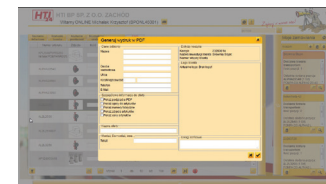

3 Skompletuj zestaw

Ta opcja wyszukiwania przewidziana jest do tego aby umożliwić Państwu dobranie odpowiednich artykułów, które tworzą kompletny zestaw. Nasi specjaliści przygotowali pasujące do siebie produkty które tworzą całość. Dzięki temu mamy pewność że dobierzemy pasujące do siebie elementy. Funkcja ta przedstawiona jest w strukturze drzewa w celu ułatwienia korzystania z tej funkcji.

4 Praca z wieloma koszykami

Dzięki możliwości pracy z wieloma koszykami mogą Państwo robić jednocześnie zakupy dla kilku swoich inwestycji. Wystarczy zaznaczyć artykuł i przeciągnąć go do właściwego koszyka. Wiele koszyków to możliwość kompleksowego zamawiania towaru!

5 Generator ofert

Użytkownicy mają możliwość przygotowania własnej oferty dla swoich klientów. Wystarczy wybrać artykuły, dodać swoje logo, skalkulować ceny i gotowe.

6 Listy zakupów

Możliwość tworzenia własnych list zakupów dla towarów często zamawianych. Koniec z ciągłym kompletowaniem towarów do każdego zamówienia.

7 Podgląd zleceń

W każdej chwili mają Państwo wgląd do wszystkich zleceń realizowanych przez swoją firmę: oferty, zlecenia zakupu, faktury, dokumenty WZ i inne.

- dostęp do zleceń złożonych w przeszłości
- śledzenie bieżących statusów realizacji zleceń
- możliwość szybkiego zamawiania towaru ze starych zleceń
- możliwość podglądu i drukowania wielu dokumentów w PDF

8 Informacje księgowe

W każdej chwili mają Państwo dostęp do bieżących informacji księgowych. Mogą Państwo sprawdzić otwarte faktury do zapłacenia, limit kredytowy, zrealizowany obrót, wartość niewyfakturowanych towarów. Po zaznaczeniu dokumentu istnieje możliwość jego pobrania jako PDF. W ten sposób mogą Państwo podglądać np. faktury.

Serwis HTI24 dostępny tylko dla Partnerów Handlowych Grupy HTI. W celu uzyskania dostępu do HTI24 skontaktuj się z naszym Przedstawicielem Handlowym.